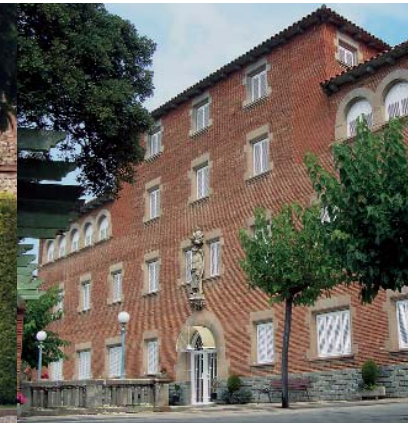

# Maria Immaculada

CASA D'ESPIRITUALITAT

Moments per a...

A Tiana, a 15 km de Barcelona, es troba la Casa d'Espiritualitat Maria Immaculada de les Germanes Franciscanes dels Sagrats Cors. Es troba emplaçada en un bell entorn natural, envoltada de formoses muntanyes, i oberta a l'ample mar que convida a exclamar amb sant Francesc: «Lloat sigueu, Senyor meu, per la germana nostra la mare terra,... amb totes les vostres cretures...»

Edifici «Madre Carmen»

Edifici «Àngel de la Guarda»

Beata Madre Carmen